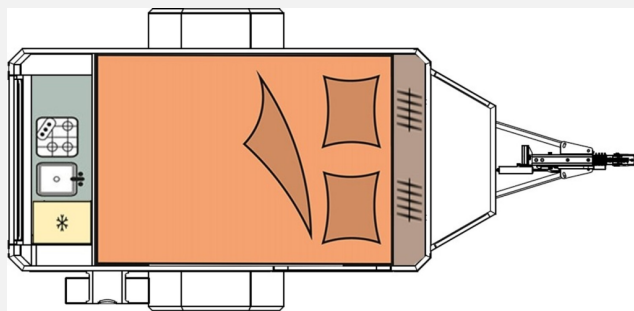

Exposé

Camppass CR 400*OFFROAD* Crossover

12.495,- €

MwSt. ausweisbar

Fahrzeug

Grundriss

Technische Daten

Modell-/Baujahr	2024
Anzahl der Achsen	1
Anzahl Schlafplätze	2
Gesamtlänge	430 cm
Gesamtbreite	213 cm
Höhe	165 cm
Innenhöhe	110 cm
Aufbaulänge	304 cm
techn. zul. Gesamtmasse	750 kg
Wasservorrat	45 l
Steckdosen 230V	1
Steckdosen USB	2
Farbe	weiß

Beschreibung

- Fliegengittertür für CR400 links
- Fliegengittertür CR400 rechts
- LED-Beleuchtung innen & außen
- USB-Steckdose
- Außenstromanschluß
- Frischwassertank 45 L
- Auflaufbremse
- Citywasseranschluß
- Außenfarbe Crossover
- Ausstellungsfahrzeug sofort verfügbar
- Camp Cooler 40 Kompressor Kühlbox