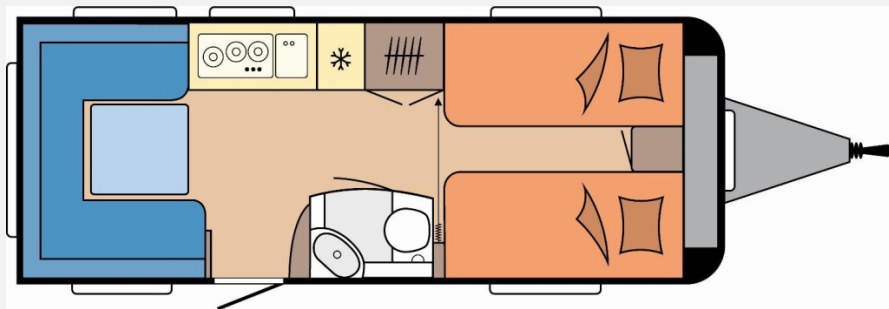

Exposé

Hobby Excellent Edition 540 UL

34.175,- €

MwSt. ausweisbar

Fahrzeug

Grundriss

Technische Daten

Modell-/Baujahr	2026
Anzahl der Achsen	1
Anzahl Schlafplätze	4
Gesamtlänge	730 cm
Gesamtbreite	230 cm
Höhe	264 cm
Umlaufmaß	988 cm
Aufbaulänge	612 cm
Masse in fahrber. Zustand	1424 kg
techn. zul. Gesamtmasse	1800 kg
Zuladung	376 kg
Infrastruktur	WC
Polster	Nyo
Steckdosen 230V	9
Farbe	weiß
	Einzelbett