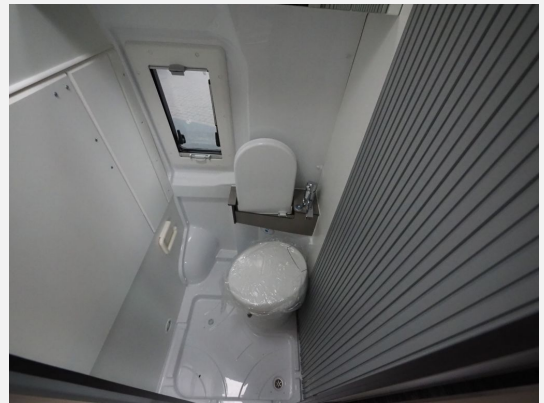

Verkäufer

Wohnmobile-Erlangen GmbH
Verkaufsteam
Medbacher Weg 11
91315 Höchststadt

✉ j.veit@wohnmobile-erlangen.de