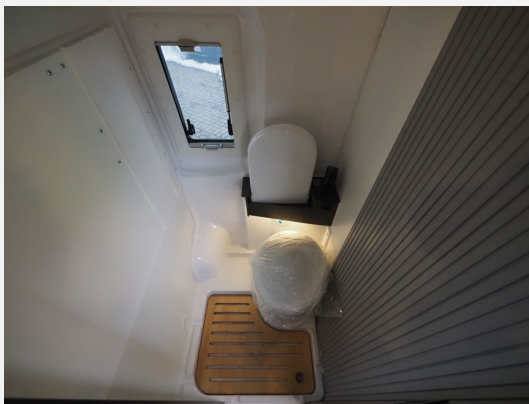

Verkäufer

Wohnmobile-Erlangen GmbH
Verkaufsteam
Medbacher Weg 11
91315 Höchststadt

✉ j.veit@wohnmobile-erlangen.de