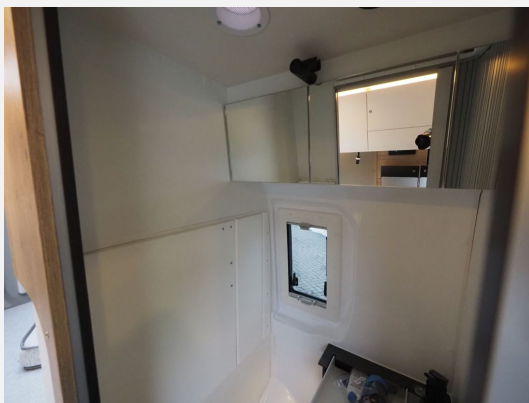

Verkäufer

Wohnmobile-Erlangen GmbH
Verkaufsteam
Medbacher Weg 11
91315 Höchststadt

✉ j.veit@wohnmobile-erlangen.de