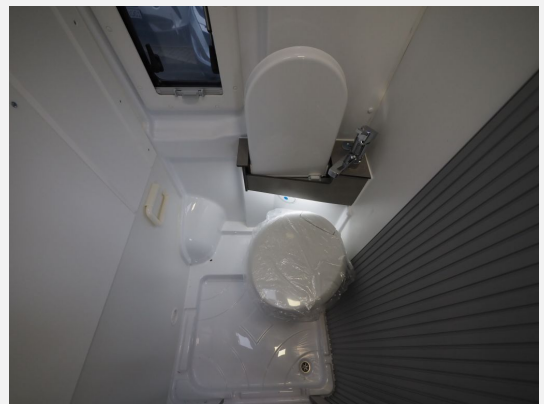

Verkäufer

Wohnmobile-Erlangen GmbH
Verkaufsteam
Medbacher Weg 11
91315 Höchststadt

✉ j.veit@wohnmobile-erlangen.de