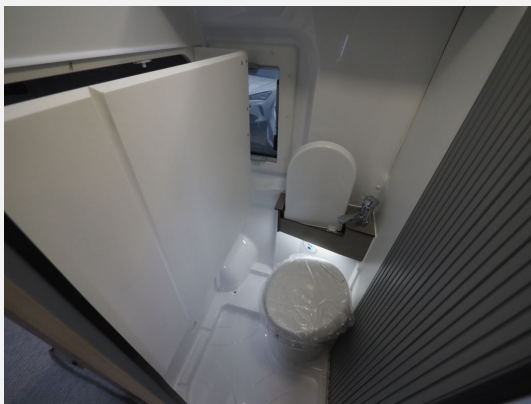

Verkäufer

Wohnmobile-Erlangen GmbH
Verkaufsteam
Medbacher Weg 11
91315 Höchststadt

✉ j.veit@wohnmobile-erlangen.de