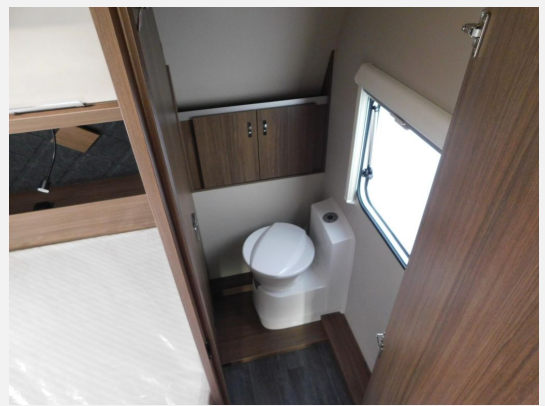

Neuss
75 Jahre - drei Generationen

UNSER VERKAUFS-TEAM

Frank Hammer +49 8379-929 42 107	Vincenzo Marcimino +49 8379-929 42 243	Christoph Wiebel +49 8379-929 42 102	Timo Gruber +49 8379-929 42 103	Michael Scholz +49 8379-929 42 105

...freut sich auf Ihren Anruf!