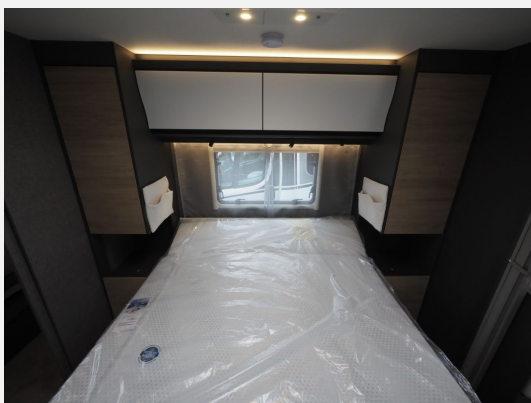

Exposé

Dethleffs Beduin Scandinavia 690 BQT, 2026! Topausstatt.

59.870,- €

MwSt. ausweisbar

Fahrzeug

Technische Daten

Anzahl der Achsen	1
Anzahl Schlafplätze	4
Gesamtlänge	907 cm
Gesamtbreite	250 cm
Höhe	282 cm
techn. zul. Gesamtmasse	2500 kg
Farbe	silber
	Queensbett, Sitzumbaubett

Modelljahr: 2026

SONDERAUSSTATTUNG

- Winterkomfort-Paket Premium: Warmwasser-Fußbodenerwärmung (nur i. Verb. mit SA ; Beheizter und isolierter 42 Liter Abwassertank; Abwasserleitungen isoliert und beheizt; Elektrik-Autark Ausstattung; Rahmenfenster (nicht möglich für Bug- und Heckfenster); XPS-Isolierung für gesamten Aufbau (abhängig von Fahrzeuggröße)
- Dusch-Paket: Duschausstattung inkl. Duscharmatur und -vorhang; City-Wasseranschluss
- Sicherheitspaket: ATC Trailer Control; Gasumschaltanlage mit Crash Sensor und Gasreglerbeheizung EisEx; Rauchmelder
- Wohnwelt Tropea
- Großflächige Abstützfüße, 4 St.
- Auflastung 2.500 kg (inkl. Stahlrad 195/70 R14 C LI
- Bereifung auf Alufelge 195/70 R14 C LI104, 2200 kg bis 2800 kg
- Vollgummi-Stützrad mit Stützlastanzeige
- 7-Zonen-Doppelbettmatratze aus klimaregulier. Material mit Watergel-Auflage
- Teppich gekettelt
- Multifunktions-Außenanschluss 12V, 220V, TV und SAT
- TV-Lift
- Flachbildschirm 32"
- Außendusche
- Gasaußensteckdose
- Außenblech in Glattblech titansilber-metallic
- Frischwassertank 70 Liter
- Überführungskosten Caravan