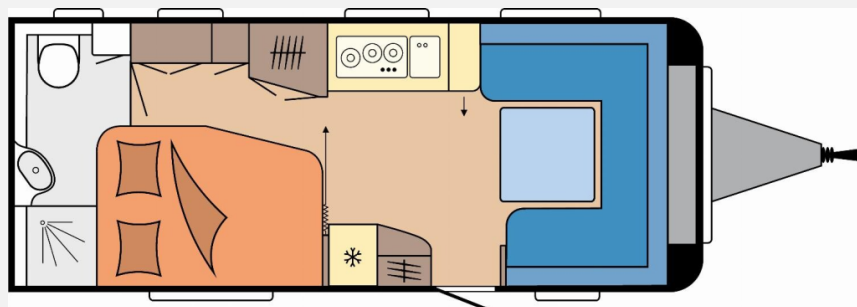

Hobby Prestige 560 WFU - Modell 2026

39.354,- €

MwSt. ausweisbar

Fahrzeug

Grundriss

Technische Daten

Modell-/Baujahr	2026
Anzahl der Achsen	1
Anzahl Schlafplätze	4
Gesamtlänge	757 cm
Gesamtbreite	250 cm
Höhe	265 cm
Umlaufmaß	1016 cm
Aufbaulänge	641 cm
Masse in fahrber. Zustand	1517 kg
techn. zul. Gesamtmasse	2000 kg
Zuladung	483 kg
Infrastruktur	WC
Heizung	Truma Combi 6
Polster	Nilton
Steckdosen 230V	11
Farbe	weiß
	Doppel-/franz. Bett