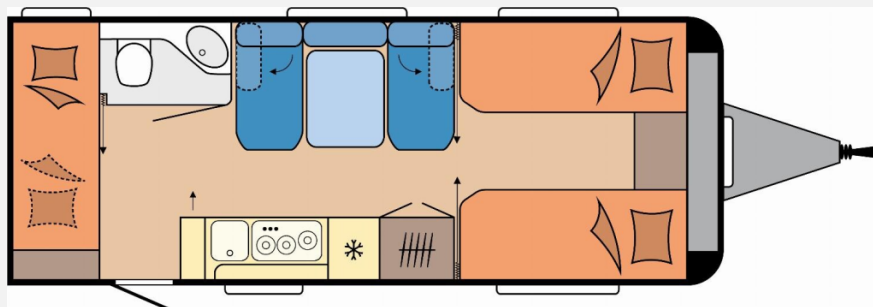

Hobby Maxia 595 KML - JETZT BESTELLEN!

44.180,- €

MwSt. ausweisbar

Dieses Fahrzeug befindet sich derzeit noch im Zulauf

und ist bald für Sie vor Ort verfügbar

CARAVANING-CENTER
SCHMIDTMEIER