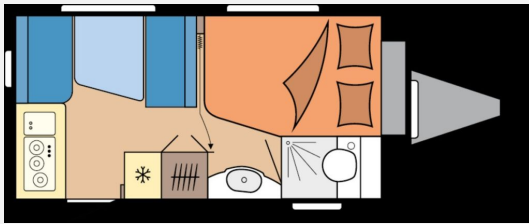

Beschreibung

Modelljahr: 2026

Umlaufmaß (cm): 859

Bezüge: Zesto

SONDERAUSSTATTUNG

- Auflastung mit technischer Änderung für Einachser auf 1.500 kg
- Ambientebeleuchtung, Ausführung modellabhängig
- Zulassungsdokumente
- Übergabeinspektion (Fracht&Übergabeinspektion)

Irrtümer, Änderungen und Zwischenverkauf vorbehalten. GERN NEHMEN WIR IHR GEBRAUCHTES REISEMOBIL, CARAVAN, PKW oder MOTORRAD GEGEN BAR IN ZAHLUNG.

Ausstattung

- Standheizung Fahrerhaus

Irrtümer, Änderungen und Zwischenverkauf vorbehalten. GERN NEHMEN WIR IHR GEBRAUCHTES REISEMOBIL, CARAVAN, PKW oder MOTORRAD GEGEN BAR IN ZAHLUNG.

Bilder