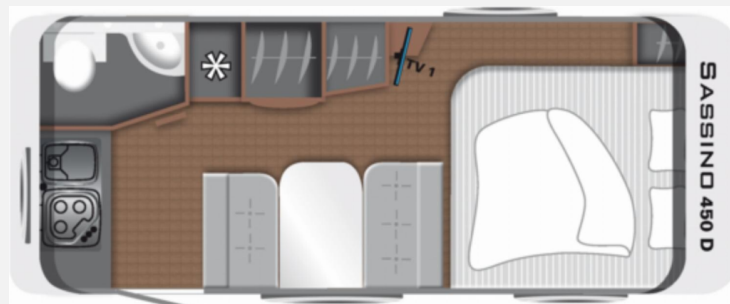

Exposé

LMC Sassino 450 D 1500kg XXL-Bett 157x200cm

18.990,- €

MwSt. ausweisbar

Fahrzeug

Grundriss

Technische Daten

Modell-/Baujahr	2023
Anzahl der Achsen	1
Anzahl Schlafplätze	3
Gesamtlänge	709 cm
Gesamtbreite	213 cm
Höhe	265 cm
Innenhöhe	198 cm
Umlaufmaß	999 cm
Aufbaulänge	594 cm
techn. zul. Gesamtmasse	1500 kg
Zuladung	1494 kg
Infrastruktur	WC
Liegeflächen	double_couch (157x200)
Heizung	Gas Heizung 3 kW
Kühlschrankvolumen	132 l
Wasservorrat	44 l
Abwassertankvolumen	25 l
Polster	Sassino Silver Selection
Farbe	weiß
	Seitensitzgruppe
	Doppel-/franz. Bett

Sofort verfügbar!**UVP des Herstellers: 24.330,- - Jetzt 5.340,- sparen!**Wir bieten einen neuen **LMC Sassino 450 D** mit einem XXL-Bett an.

Der LMC Sassino ist das Einsteigermodell für junge Paare und Familien. Clevere Lösungen und eine geschickte Aufteilung machen den schmalsten Wohnwagen im LMC Produktportfolio zu Ihrem verlässlichen und vertrauten Zuhause. Dazu verspricht dieses Einsteigermodell Wohnwagen-Neulingen großes Campingvergnügen zum kleinen Preis.

Serienausstattung

- Bettmaße Bug: 200 x 157 cm
- Bettmaß Sitzgruppe: 169 x 95 cm
- Premium-Chassis
- Kurbelstützen Standard
- Schräglenkerachse
- Stahlfelge
- Anti-Schlängerkupplung
- Stoßdämpfer
- Stabilisator AKS 3004
- Serviceklappe 1.000 x 420 mm vorne rechts
- Ausstellfenster (Küche)
- Seitenwände Hammerschlagblech
- Flaschenkastendeckel mit Aufsteller
- Automotive Heckleuchte
- Ausstellfenster mit Multifunktionsrollos inkl. Sichtschutz
- Ablageschrank Bad
- Handtuchhaken
- Spiegel
- Innenwände Heck im Möbeldekor
- Kaltschaummatratze in Einzel- und Doppelbetten
- Winterrückenbelüftung