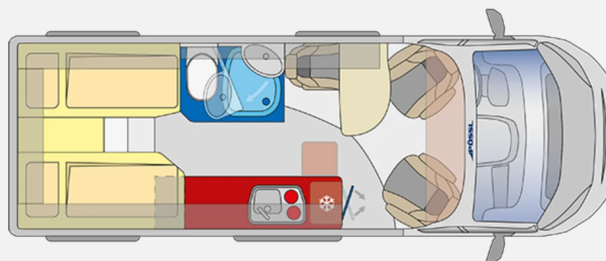

Exposé

Pössl Summit SHINE 640 Sie sparen 3.566,-

68.490,- €

MwSt. ausweisbar

Fahrzeug

Grundriss

Technische Daten

Modell-/Baujahr	2026
Anzahl der Achsen	2
Leistung	103 KW / 140 PS
Basisfahrzeug	Citroen Jumper
Motordetails	2.2 l BlueHDI; Euro 6e
Getriebe	Schaltgetriebe
Antriebsart	Frontantrieb
Anzahl Schlafplätze	2
Gesamtlänge	636 cm
Gesamtbreite	205 cm
Höhe	258 cm
Innenhöhe	190 cm
Aufbauart	Campervan
techn. zul. Gesamtmasse	3500 kg
max. Auflastung	3500 kg
Infrastruktur	Küche WC
Liegeflächen	Heck (200x80) Heck (190x80)
Sitze mit Gurt	4
Radstand	404 cm
Anhängerlast (gebremst)	2500 kg
Anhängerlast (ungebremst)	750 kg
Kraftstoff	Diesel
Heizung	Truma C4
Kühlschrankvolumen	100 l
Gefriervolumen	8 l
Wasservorrat	100 l
Abwassertankvolumen	110 l
Batterie	95 Ah
Polster	Grigio Lucente
Steckdosen 230V	1
Steckdosen USB	2
Farbe	grau
	Einzelbett