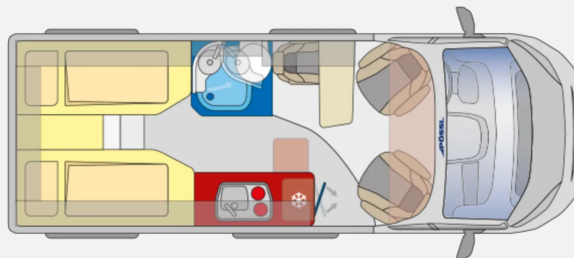

Pössl Summit SHINE 600 L Sie sparen 3.599,-

66.990,- €

MwSt. ausweisbar

Technische Daten

Modell-/Baujahr	2026
Anzahl der Achsen	2
Leistung	103 KW / 140 PS
Basisfahrzeug	Citroen Jumper
Motordetails	2.2 l BlueHDI; Euro 6e
Getriebe	Schaltgetriebe
Antriebsart	Frontantrieb
Anzahl Schlafplätze	2
Gesamtlänge	600 cm
Gesamtbreite	205 cm
Höhe	258 cm
Innenhöhe	190 cm
Aufbauart	Campervan
techn. zul. Gesamtmasse	3500 kg
max. Auflastung	3500 kg
Infrastruktur	Küche WC
Liegeflächen	Heck (200x80) Heck (180x80)
Sitze mit Gurt	4
Radstand	404 cm
Anhängerlast (gebremst)	2500 kg
Anhängerlast (ungebremst)	750 kg
Kraftstoff	Diesel
Heizung	Truma C4
Kühlschrankvolumen	100 l
Gefriervolumen	8 l
Wasservorrat	100 l
Abwassertankvolumen	110 l
Batterie	95 Ah
Polster	Grigio Lucente
Steckdosen 230V	1
Steckdosen USB	2
Farbe	grau
	Einzelbett