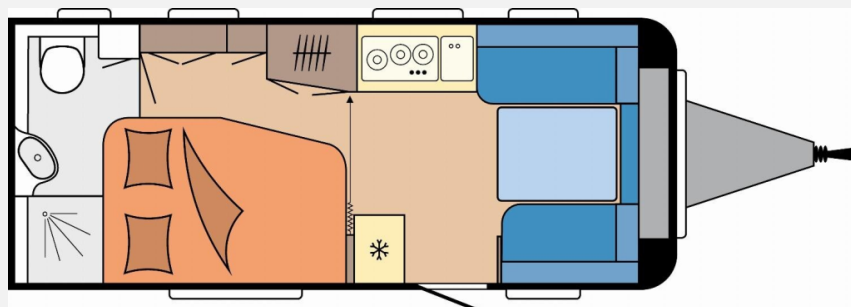

Exposé

Hobby De Luxe 495 WFB - stark reduziert

25.590,- €

MwSt. ausweisbar

Fahrzeug

Grundriss

Technische Daten

Modell-/Baujahr	2025
Anzahl der Achsen	1
Anzahl Schlafplätze	4
Gesamtlänge	714 cm
Gesamtbreite	230 cm
Höhe	264 cm
Umlaufmaß	971 cm
Aufbaulänge	595 cm
Masse in fahrber. Zustand	1290 kg
techn. zul. Gesamtmasse	1800 kg
Zuladung	510 kg
Infrastruktur	WC
Heizung	Truma Combi 4
Polster	Turo
Steckdosen 230V	6
Farbe	weiß
	ehem. Mietfahrzeug
	Doppel-/franz. Bett