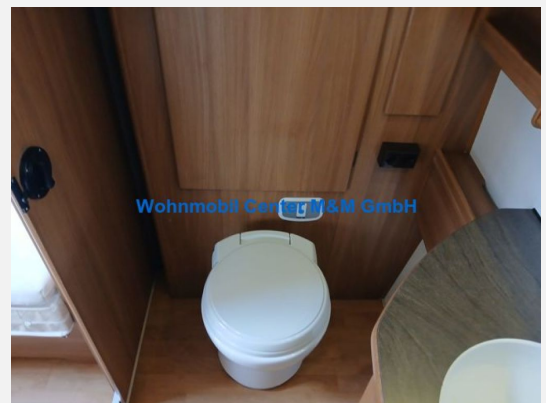

Verkäufer

Wohnmobil Center M&M GmbH
Herr Abdullah Joya
Charlottenburger Chaussee 3
13597 Berlin
✉ verkauf@joya-gruppe.de