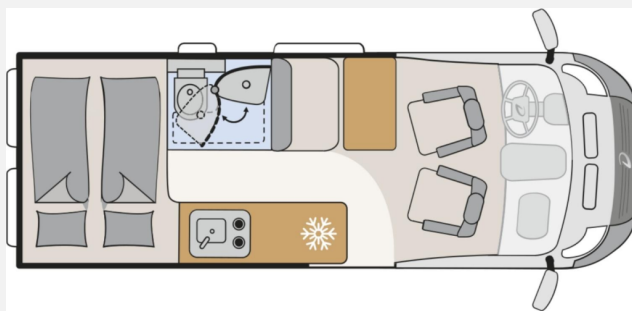

Exposé

Dethleffs Globetrail 600 DS Fiat full LED, GSR2 konform

61.900,- €

MwSt. ausweisbar

Fahrzeug

Grundriss

Technische Daten

Modell-/Baujahr	2025
Leistung	103 KW / 140 PS
km Stand	25000 km
Umweltplakette	grün
Schadstoffklasse/-norm	Euro 6
Basisfahrzeug	Fiat Ducato
Motordetails	2,2 Multijet 3
Getriebe	Schaltgetriebe
Antriebsart	Frontantrieb
Anzahl Schlafplätze	2
Gesamtlänge	599 cm
Gesamtbreite	205 cm
Höhe	265 cm
Innenhöhe	189 cm
Aufbauart	Campervan
Masse in fahrber. Zustand	2925 kg
techn. zul. Gesamtmasse	3499 kg
Zuladung	574 kg
Infrastruktur	WC
Liegeflächen	double_couch (197x157/140)
Sitze mit Gurt	4
Radstand	404 cm
Anhängerlast (gebremst)	2500 kg
Anhängerlast (ungebremst)	750 kg
Kraftstoff	Diesel
Heizung	Combi 4
Polster	Scandi
Farbe	grau
	ehem. Mietfahrzeug
	Mittelsitzgruppe
	Doppel-/franz. Bett