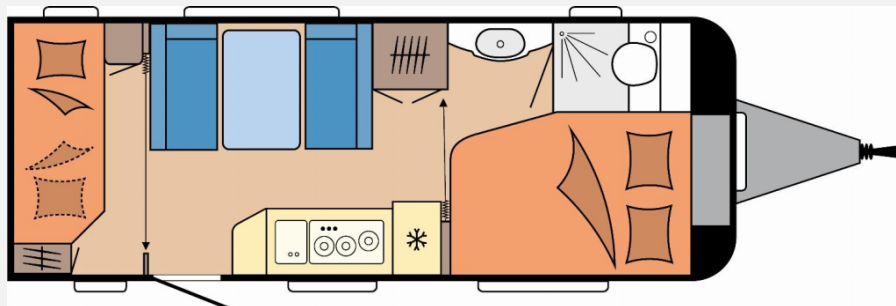

Exposé

Hobby De Luxe 540 KMFe - ab Oktober verfügbar

28.600,- €

MwSt. ausweisbar

Fahrzeug

Grundriss

Technische Daten

Modell-/Baujahr	2026
Anzahl der Achsen	1
Anzahl Schlafplätze	3
Gesamtlänge	745 cm
Gesamtbreite	230 cm
Höhe	264 cm
Umlaufmaß	1003 cm
Aufbaulänge	627 cm
Masse in fahrber. Zustand	1426 kg
techn. zul. Gesamtmasse	1800 kg
Zuladung	374 kg
Infrastruktur	WC
Heizung	Trum S-3004
Polster	Turo
Steckdosen 230V	7
Farbe	weiß
	ehem. Mietfahrzeug
	Mittelsitzgruppe
	Doppel-/franz. Bett, Etagenbett