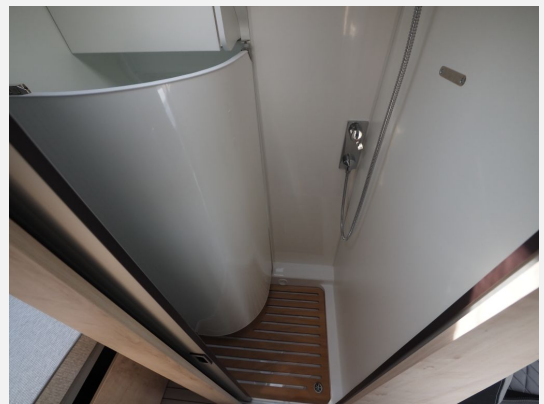

Verkäufer

Wohnmobile-Erlangen GmbH
Verkaufsteam
Medbacher Weg 11
91315 Höchststadt

✉ j.veit@wohnmobile-erlangen.de