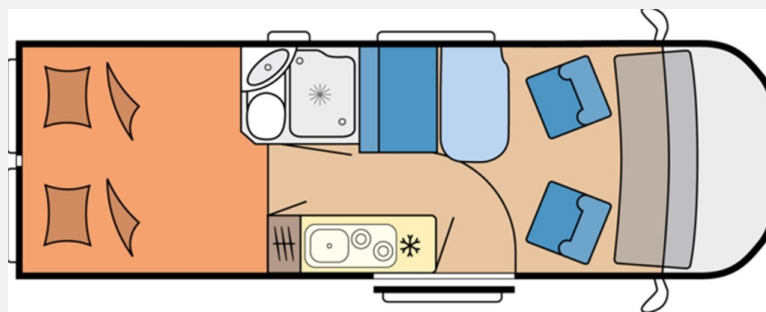

Exposé

Hobby OnTour Van 640 ET - ab Oktober verfügbar

71.990,- €

MwSt. ausweisbar

Fahrzeug

Grundriss

Technische Daten

Modell-/Baujahr	2026
Anzahl der Achsen	2
Leistung	103 KW / 140 PS
km Stand	22000 km
Umweltplakette	grün
Schadstoffklasse/-norm	Euro 6e
Basisfahrzeug	Citroen Jumper
Motordetails	2,2 l
Getriebe	Automatik
Antriebsart	Frontantrieb
Anzahl Schlafplätze	2
Gesamtlänge	637 cm
Gesamtbreite	205 cm
Höhe	267 cm
Aufbauart	Campervan
Masse in fahrber. Zustand	3024 kg
techn. zul. Gesamtmasse	3500 kg
Zuladung	476 kg
Infrastruktur	WC
Sitze mit Gurt	4
Radstand	4035 cm
Anhängerlast (gebremst)	2500 kg
Kraftstoff	Diesel
Heizung	Truma Combi 4
Wasservorrat	95 l
Abwassertankvolumen	90 l
Polster	Cor
Farbe	weiß
	ehem. Mietfahrzeug
	Einzelbett

- 2.184 ccm, 103 kW / 140 PS, Euro 6 EB, mit 8-Gang-Automatikgetriebe
- Vorhängefenster, ausstellbar, doppelt verglast und getönt, im Schlafbereich links
- Vorhängefenster, ausstellbar, doppelt verglast und getönt, im Schlafbereich rechts
- Ambientebeleuchtung, Ausführung modellabhängig
- Steuerung für Bordtechnik über Hobby-7 Touch-Bedienpanel und Bluetooth per App, inkl. HOBBY CONNECT
- LCD-Bedienpanel TRUMA Combi CP Plus
- Abwassertank, 90 Liter, beheizt
- Panorama-Dachfenster HOBBY TOP, ausstellbar, doppelt verglast und getönt
- Nachträglich montieren: Heckfahrradträger Kastenwagen für 2 Fahrräder (Heckfahrradträger Kastenwagen Citroen/Fiat, Thule Elite Van XT für 2 Fahrräder montiert / max. 35 kg / schwarze Ausführung, Stand 01/2025)