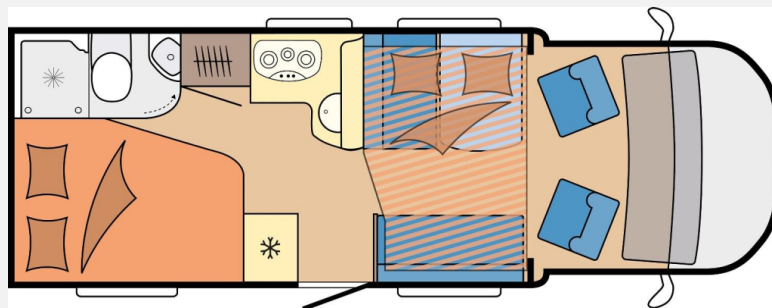

Exposé

Hobby Optima OnTour T65 HFL Hydr. Hubstützen Klima AHK

57.990,- €

MwSt. ausweisbar

Fahrzeug

Grundriss