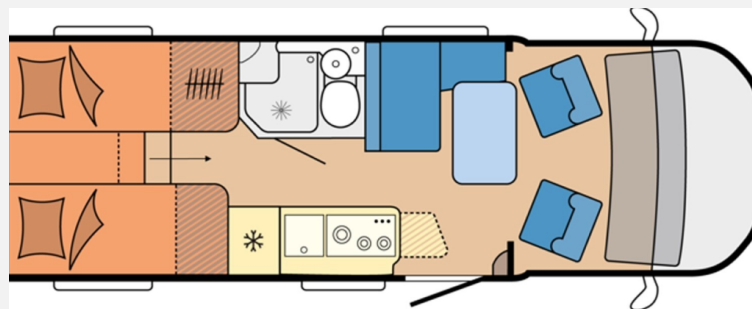

Exposé

Hobby OnTour C 680 GE - ab Oktober verfügbar

72.500,- €

MwSt. ausweisbar

Fahrzeug

Grundriss

Technische Daten

Modell-/Baujahr	2026
Anzahl der Achsen	2
Leistung	103 KW / 140 PS
Umweltplakette	grün
Schadstoffklasse/-norm	Euro 6e
Basisfahrzeug	Citroen Jumper
Motordetails	2,2l Blue HDi
Getriebe	Schaltgetriebe
Antriebsart	Frontantrieb
Anzahl Schlafplätze	2
Gesamtlänge	676 cm
Gesamtbreite	223 cm
Höhe	282 cm
Aufbauart	Teilintegriert
Masse in fahrber. Zustand	2991 kg
techn. zul. Gesamtmasse	3500 kg
Zuladung	509 kg
Infrastruktur	WC
Sitze mit Gurt	4
Radstand	3800 cm
Anhängerlast (gebremst)	2000 kg
Kraftstoff	Diesel
Wasservorrat	100 l
Abwassertankvolumen	96 l
Polster	Cor
Farbe	weiß
	ehem. Mietfahrzeug
	Einzelbett

- Ambientebeleuchtung, Ausführung modellabhängig
- Steuerung für Bordtechnik über Hobby-7 Touch-Bedienpanel und Bluetooth per App, inkl. HOBBY CONNECT
- Bettumbau für Sitzgruppe inkl. Polster
- LCD-Bedienpanel TRUMA Combi CP Plus
- Nachträglich montieren: Heckfahrradträger Reisemobil Elite G2 Short Version für 2 Fahrräder (Nutzlast max. 60 kg, Stand 01/2025)