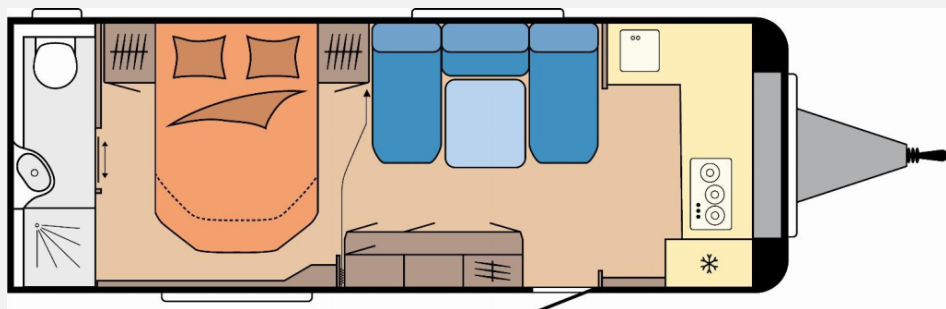

## Technische Daten

<b>Modell-/Baujahr</b>	2026
<b>verfügbar ab</b>	29.04.2026
<b>Anzahl der Achsen</b>	2
<b>Anzahl Schlafplätze</b>	4
<b>Gesamtlänge</b>	834 cm
<b>Gesamtbreite</b>	250 cm
<b>Höhe</b>	264 cm
<b>Umlaufmaß</b>	1092 cm
<b>Aufbaulänge</b>	717 cm
<b>Masse in fahrber. Zustand</b>	1739 kg
<b>techn. zul. Gesamtmasse</b>	2500 kg
<b>Zuladung</b>	761 kg
<b>Infrastruktur</b>	WC
<b>Heizung</b>	Truma Combi 6
<b>Kühlschrankvolumen</b>	133 l
<b>Wasservorrat</b>	47 l
<b>Abwassertankvolumen</b>	24 l
<b>Steckdosen 230V</b>	10
<b>Farbe</b>	weiß
	Mittelsitzgruppe
	Queensbett