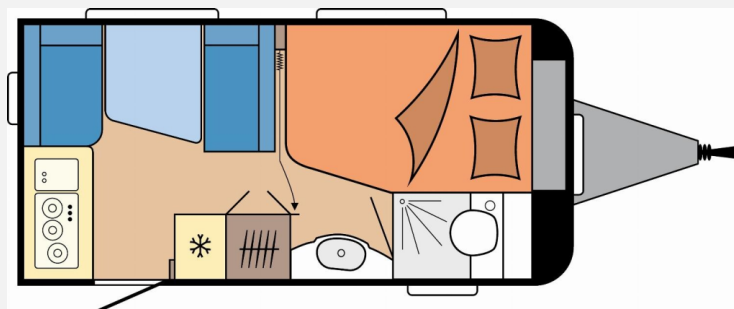

Exposé

Hobby De Luxe 400 SFe *SOFORT LIEFERBAR*

23.999,- €

MwSt. ausweisbar

Fahrzeug

Grundriss

Technische Daten

Modell-/Baujahr	2026
Anzahl der Achsen	1
Anzahl Schlafplätze	3
Gesamtlänge	598 cm
Gesamtbreite	230 cm
Höhe	264 cm
Umlaufmaß	859 cm
Aufbaulänge	480 cm
Masse in fahrber. Zustand	1152 kg
techn. zul. Gesamtmasse	1500 kg
Zuladung	348 kg
Infrastruktur	WC
Liegeflächen	double_couch (195x138/ 108)
Heizung	Gasheizung
Kühlschrankvolumen	133 l
Gefriervolumen	12 l
Wasservorrat	24 l
Abwassertankvolumen	23 l
Steckdosen 230V	6
Farbe	weiß
	Seitensitzgruppe
	Doppel-/franz. Bett