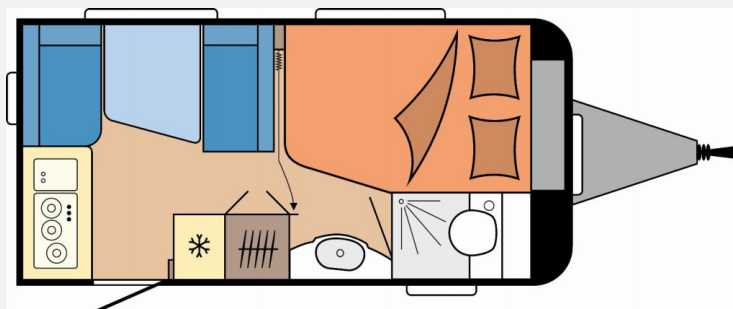

## Technische Daten

<b>Modell-/Baujahr</b>	2026
<b>verfügbar ab</b>	28.04.2026
<b>Anzahl der Achsen</b>	1
<b>Anzahl Schlafplätze</b>	3
<b>Gesamtlänge</b>	598 cm
<b>Gesamtbreite</b>	230 cm
<b>Höhe</b>	264 cm
<b>Umlaufmaß</b>	859 cm
<b>Aufbaulänge</b>	480 cm
<b>Masse in fahrber. Zustand</b>	1152 kg
<b>techn. zul. Gesamtmasse</b>	1500 kg
<b>Zuladung</b>	348 kg
<b>Infrastruktur</b>	WC
<b>Heizung</b>	Gasheizung
<b>Kühlschrankvolumen</b>	133 l
<b>Gefriervolumen</b>	12 l
<b>Wasservorrat</b>	24 l
<b>Abwassertankvolumen</b>	23 l
<b>Steckdosen 230V</b>	6
<b>Farbe</b>	weiß
	Seitensitzgruppe
	Doppel-/franz. Bett