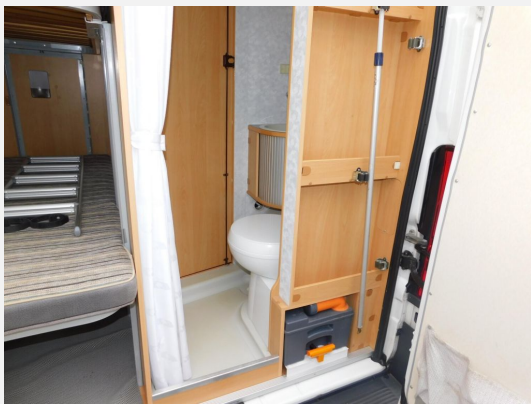

Verkäufer

Neuss GmbH
Herr Hans-Peter Neuss
Thanners 7
87509 Immenstadt

✉ verkauf@camping-neuss.de