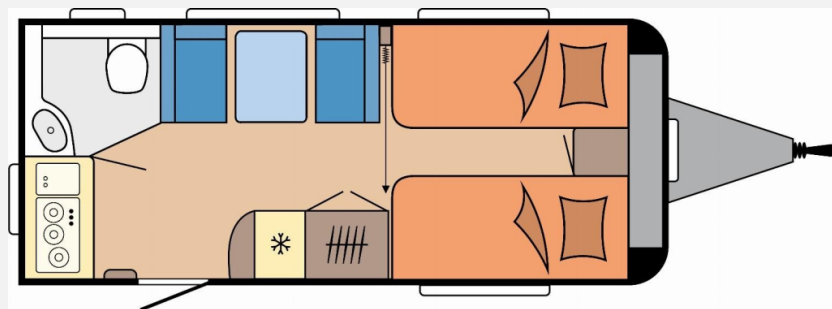

Exposé

Hobby Excellent 460 SL *SONDERPREIS*M26*1500KG

26.590,- €

MwSt. ausweisbar

Fahrzeug

Erholung und Freiheit jederzeit

Grundriss