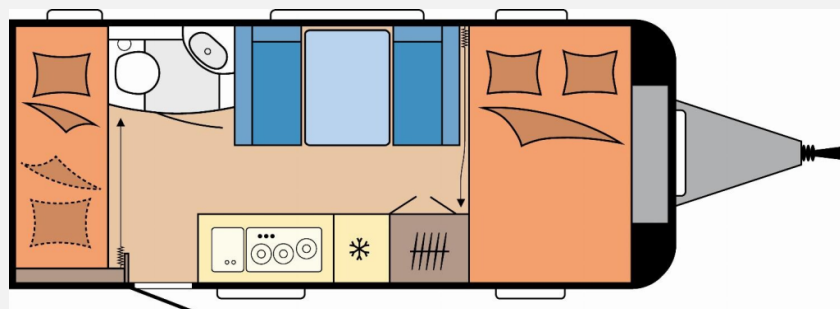

Exposé

Hobby Excellent Edition 490 KMF *TOP
PREISLEISTUNG*M26

26.950,- €

MwSt. ausweisbar

Fahrzeug

Erholung und Freiheit jederzeit

Grundriss