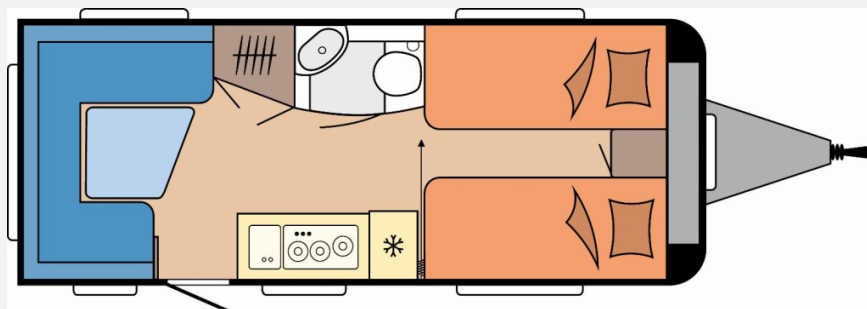

Exposé

Hobby Excellent Edition 495 UL *AKTION*M26*BETTV.

28.190,- €

MwSt. ausweisbar

Fahrzeug

Grundriss