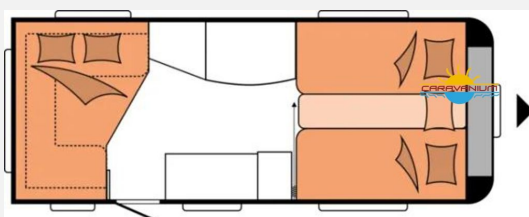

Beschreibung

- JETZT PROFITIEREN: ATTRAKTIVE FINANZIERUNG & EXKLUSIVE PREISVORTEILE ? NUR BIS 31.05.2026!
- Auflastung mit technischer Änderung für Einachser auf 1.800 kg
- Bettverbreiterung für Einzelbetten inkl. Polster
- SOFORT ABRUFBAR!

Ausstattung

- Antischlingerkupplung
- Bettverbreiterung
- Standheizung Fahrerhaus
- 3-Flammkocher
- Standheizung

Bilder