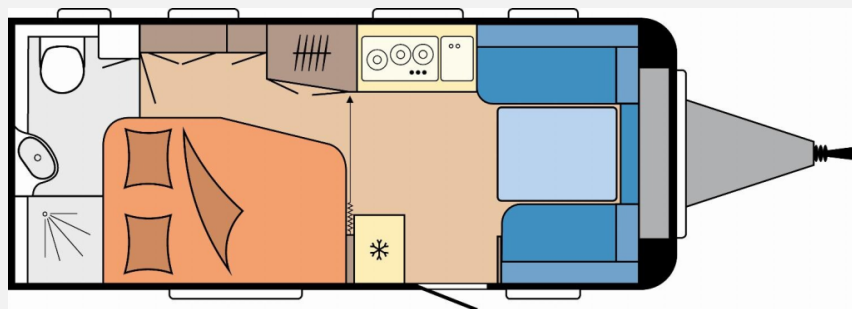

## Technische Daten

|                                  |  |
|----------------------------------|--|
| <b>Modell-/Baujahr</b>           | 2026   |
| <b>Anzahl der Achsen</b>         | 1  |
| <b>Anzahl Schlafplätze</b>       | 4  |
| <b>Gesamtlänge</b>               | 714 cm   |
| <b>Gesamtbreite</b>              | 230 cm   |
| <b>Höhe</b>                      | 264 cm   |
| <b>Umlaufmaß</b>                 | 971 cm   |
| <b>Aufbaulänge</b>               | 595 cm   |
| <b>Masse in fahrber. Zustand</b> | 1321 kg  |
| <b>techn. zul. Gesamtmasse</b>   | 1800 kg  |
| <b>Zuladung</b>                  | 479 kg   |
| <b>Infrastruktur</b>             | WC   |
| <b>Heizung</b>                   | Heizung TRUMA Combi 6 inkl.<br>10-Liter-Warmwasseraufbereitung und<br>Frostwächterventil |
| <b>Kühlschrankvolumen</b>        | 133 l  |
| <b>Gefriervolumen</b>            | 12 l   |
| <b>Wasservorrat</b>              | 24 l   |
| <b>Abwassertankvolumen</b>       | 23 l   |
| <b>Steckdosen 230V</b>           | 11   |
| <b>Farbe</b>                     | weiß   |
|                                  | Doppel-/franz. Bett  |