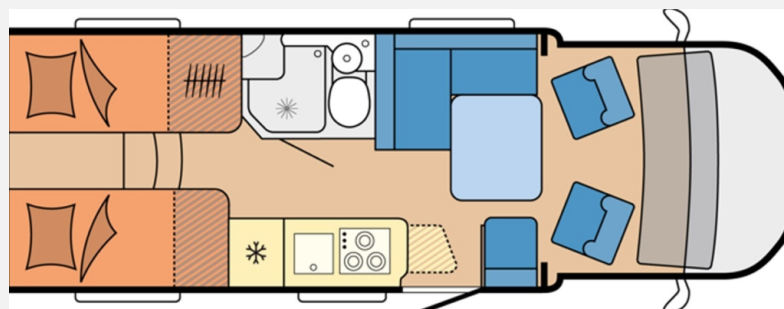

Exposé

Hobby OnTour T 710 GE - ab Oktober verfügbar

74.990,- €

MwSt. ausweisbar

Fahrzeug

Grundriss

Technische Daten

Modell-/Baujahr	2026
Anzahl der Achsen	2
Leistung	103 KW / 140 PS
Umweltplakette	grün
Schadstoffklasse/-norm	Euro VI
Basisfahrzeug	Fiat Ducato
Motordetails	2,2l Multijet
Getriebe	Schaltgetriebe
Antriebsart	Frontantrieb
Anzahl Schlafplätze	2
Gesamtlänge	706 cm
Gesamtbreite	240 cm
Höhe	289 cm
Aufbauart	Teilintegriert
Masse in fahrber. Zustand	3101 kg
techn. zul. Gesamtmasse	3500 kg
Zuladung	399 kg
Infrastruktur	WC
Sitze mit Gurt	4
Radstand	4035 cm
Anhängerlast (gebremst)	2000 kg
Kraftstoff	Diesel
Wasservorrat	100 l
Abwassertankvolumen	96 l
Polster	Cor
Farbe	weiß
	ehem. Mietfahrzeug
	Einzelbett

- Ambientebeleuchtung, Ausführung modellabhängig
- Steuerung für Bordtechnik über Hobby-7 Touch-Bedienpanel und Bluetooth per App, inkl. HOBBY CONNECT
- LCD-Bedienpanel TRUMA Combi CP Plus
- Bettumbau für Sitzgruppe inkl. Polster
- Nachträglich montieren: Heckfahrradträger Reisemobil Elite G2 Short Version für 2 Fahrräder (Nutzlast max. 60 kg, Stand 01/2025)