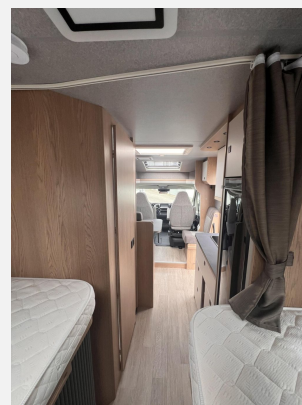

Beschreibung

Modelljahr 2026: Sonderausstattung und Zustand des Mietfahrzeugs Dieses Fahrzeug, ein Mietfahrzeug aus dem Modelljahr 2026, bietet neben der Serienausstattung einige zusätzliche Optionen für Ihr Fahrerlebnis:

- Ambientebeleuchtung, Ausführung modellabhängig
- Steuerung für Bordtechnik über Hobby-7 Touch-Bedienpanel und Bluetooth per App, inkl. HOBBY CONNECT
- LCD-Bedienpanel TRUMA Combi CP Plus
- Bettumbau für Sitzgruppe inkl. Polster
- Nachträglich montieren: Heckfahrradträger Reisemobil Elite G2 Short Version für 2 Fahrräder (Nutzlast max. 60 kg, Stand 01/2025)

Bis Oktober in der Vermietung.

Fahrzeug kann Gebrauchsspuren aufweisen.

Kilometer werden nach Mietende angepasst.

Für weitere Informationen und Rückfragen stehen Ihnen unsere Fahrzeugverkaufsberater gerne zur Verfügung:

- Sven Kopper: 07157/53833-10
- Ellinor Barth: 07157/53833-13

Vorbehaltlich Irrtum und Zwischenverkauf. Inzahlungnahme und Finanzierung sind möglich. Gerne beantwortet unser Verkaufsteam Ihre Fragen. Sprechen Sie uns an.

Ausstattung

- Servolenkung, Tempomat
- Fahrradträger für 2 Räder, Markise
- Bettverbreiterung
- 3-Flammkocher
- Radio/Tuner, DAB Radio, Android Auto, Apple CarPlay, Rückfahrkamera

Vorbehaltlich Irrtum und Zwischenverkauf. Inzahlungnahme und Finanzierung sind möglich. Gerne beantwortet unser Verkaufsteam Ihre Fragen. Sprechen Sie uns an.

Bilder