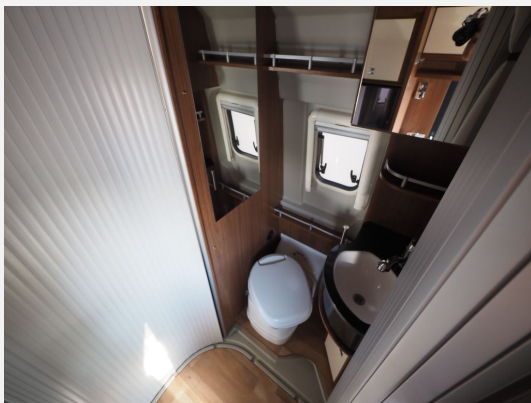

Verkäufer

Wohnmobile-Erlangen GmbH
Verkaufsteam
Medbacher Weg 11
91315 Höchststadt

✉ j.veit@wohnmobile-erlangen.de