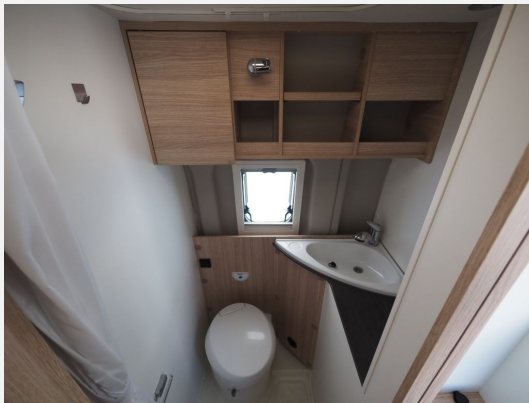

Verkäufer

Wohnmobile-Erlangen GmbH
Verkaufsteam
Medbacher Weg 11
91315 Höchststadt

✉ j.veit@wohnmobile-erlangen.de