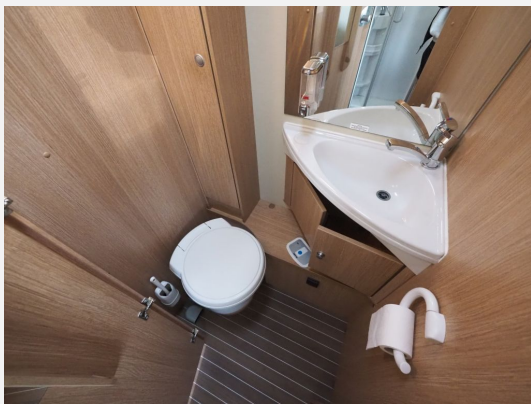

Verkäufer

Wohnmobile-Erlangen GmbH
Verkaufsteam
Medbacher Weg 11
91315 Höchststadt

✉ j.veit@wohnmobile-erlangen.de