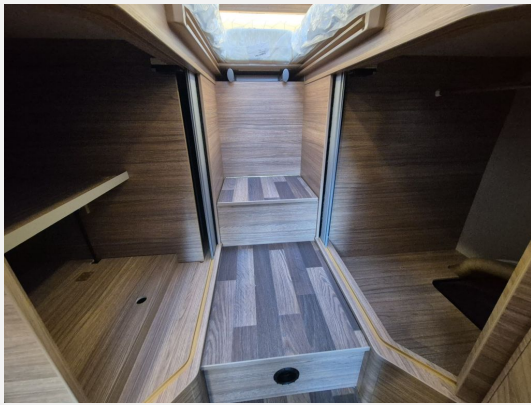

Sein charakteristisches PEPPER-Design mit markanten Akzenten, Leichtmetallfelgen und hochwertiger Innenausstattung macht den 600 MEG optisch wie funktional besonders attraktiv. Innen erwartet Sie die gemütliche Wohnwelt Malabar mit zwei komfortablen Einzelbetten, die sich zur großen Liegewiese erweitern lassen. Die geräumige Heckgarage bietet reichlich Platz für Reisegepäck oder Sportequipment.

## Bilder