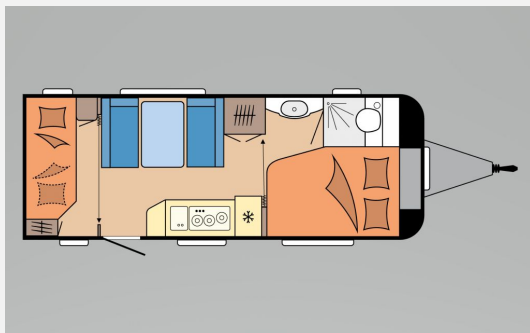

* Der Hobby De Luxe 540 KMFe Modelljahr 2025 ist ein familienfreundlicher Caravan mit französischem Bett im Bug und praktischem Etagenbett im Heck – ideal für bis zu fünf Personen. Mit nur 1.463 kg fahrbereitem Gewicht und Auflastung auf 1.800 kg bleibt er flexibel und bietet gleichzeitig viel Zuladungsreserve.

* Das IC-Sondermodell überzeugt mit moderner Optik, Stoffkombination, Mittelsitzgruppe, WC und vielen cleveren Stauraumlösungen. Durch die große Länge von 7,44 m entsteht ein besonders komfortabler Wohnbereich mit viel Platz für die ganze Familie.

* Die Sonderausstattung macht den 540 KMFe besonders attraktiv: Autarkpaket mit AGM-Batterie und Booster, Mover Truma Smart A, Stabilisierungssystem KNOTT ETS Plus, Fahrradträger für zwei Räder, TV-Gelenkhalter, Vorzelt-Außensteckdose sowie USB-Doppelladesteckdose. Perfekt für alle, die Flexibilität und Komfort beim Campen schätzen.

* Ein nagelneuer, top ausgestatteter Familienwohnenwagen mit attraktivem Preis-Leistungs-Verhältnis – sofort verfügbar und bereit für den ersten Urlaub.

Irrtümer, Änderungen und Zwischenverkauf vorbehalten. GERN NEHMEN WIR IHR GEBRAUCHTES REISEMOBIL, CARAVAN, PKW oder MOTORRAD GEGEN BAR IN ZAHLUNG.

Ausstattung

- Gasheizung

Irrtümer, Änderungen und Zwischenverkauf vorbehalten. GERN NEHMEN WIR IHR GEBRAUCHTES REISEMOBIL, CARAVAN, PKW oder MOTORRAD GEGEN BAR IN ZAHLUNG.

Bilder