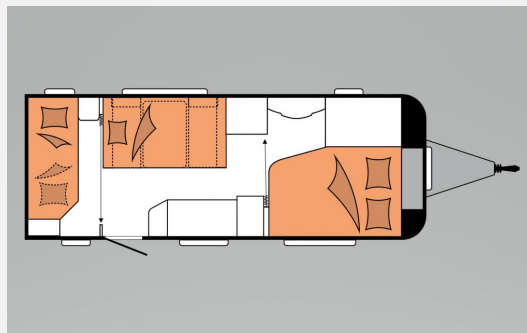

* Der Hobby De Luxe 540 KMFe Modelljahr 2025 ist ein familienfreundlicher Caravan mit französischem Bett im Bug und praktischem Etagenbett im Heck – ideal für bis zu fünf Personen. Mit nur 1.463 kg fahrbereitem Gewicht und Auflastung auf 1.800 kg bleibt er flexibel und bietet gleichzeitig viel Zuladungsreserve.

* Das IC-Sondermodell überzeugt mit moderner Optik, Stoffkombination, Mittelsitzgruppe, WC und vielen cleveren Stauraumlösungen. Durch die große Länge von 7,44 m entsteht ein besonders komfortabler Wohnbereich mit viel Platz für die ganze Familie.

* Die Sonderausstattung macht den 540 KMFe besonders attraktiv: Autarkpaket mit AGM-Batterie und Booster, Mover Truma Smart A, Stabilisierungssystem KNOTT ETS Plus, Fahrradträger für zwei Räder, TV-Gelenkhalter, Vorzelt-Außensteckdose sowie USB-Doppelladesteckdose. Perfekt für alle, die Flexibilität und Komfort beim Campen schätzen.

* Ein nagelneuer, top ausgestatteter Familienwohnenwagen mit attraktivem Preis-Leistungs-Verhältnis – sofort verfügbar und bereit für den ersten Urlaub.

Irrtümer, Änderungen und Zwischenverkauf vorbehalten. GERN NEHMEN WIR IHR GEBRAUCHTES REISEMOBIL, CARAVAN, PKW oder MOTORRAD GEGEN BAR IN ZAHLUNG.

Ausstattung

- Gasheizung

Irrtümer, Änderungen und Zwischenverkauf vorbehalten. GERN NEHMEN WIR IHR GEBRAUCHTES REISEMOBIL, CARAVAN, PKW oder MOTORRAD GEGEN BAR IN ZAHLUNG.

Bilder