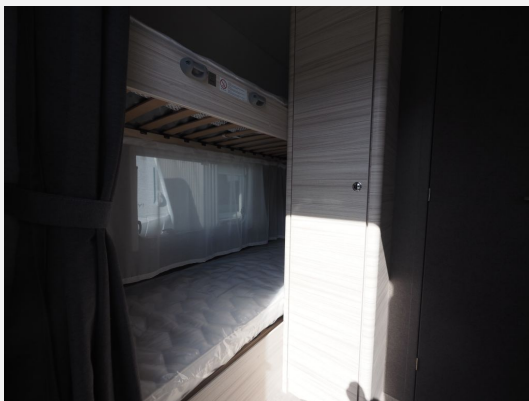

Beschreibung

Modelljahr: 2025

Grundriss: Querbett

Bezüge: Timor

SONDERAUSSTATTUNG

- Dynamik-Paket: Sicherheitskupplung; Stoßdämpfer; Großer 44 l Frischwassertank; Mobiler 22 l Abwassertank; Reserveradhalterung im Gasflaschenkasten; Stauraumklappe vorne rechts 1000x420 mm;; NICHT FÜR 410 LK, 460 LE
- Wohnwelt Timor
- Auflastung 1.360 kg (ohne Fahrgestelländerung)
- Ausstellbares Toilettenraumfenster
- USB Steckdose für Spot-Schiene
- Überführungskosten Caravan
- Verfügbar ab Oktober

Ausstattung

Bilder