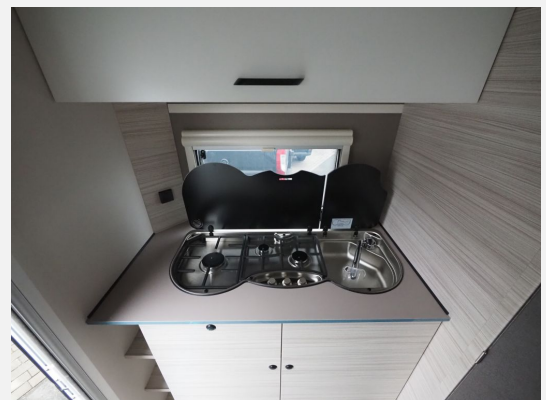

Beschreibung

Modelljahr: 2026

Grundriss: Querbett

Bezüge: Belu

SONDERAUSSTATTUNG

- Active-Paket 420 QSH: Auflastung 1.360 kg (ohne Fahrgestelländerung) Radzierblenden für 14" Bereifung Sicherheitskupplung Stoßdämpfer Bugfenster Dachhaube, 700 x 500 mm Fliegengittertüre Stauraumklappe vorne rechts 1000x420 mm Warmluftanlage USB Steckdose für Spot-Schiene Zusätzliche Beleuchtung durch LED-Spots Großer 44 l Frischwassertank Mobiler 22 l Abwassertank Warmwasserversorgung
- Wohnwelt Belu
- Duschausstattung inkl. Duscharmatur und -vorhang
- Überführungskosten Caravan

Ausstattung

Bilder