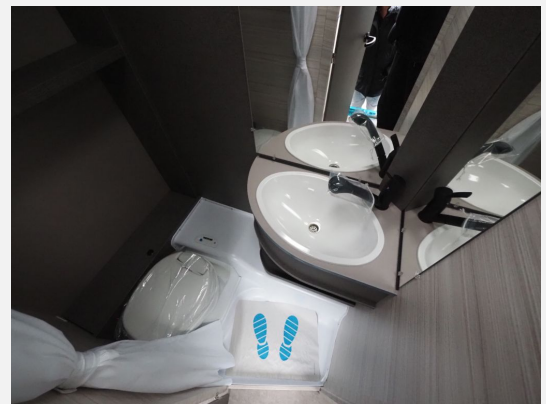

Verkäufer

Wohnmobile-Erlangen GmbH
Verkaufsteam
Medbacher Weg 11
91315 Höchststadt

✉ j.veit@wohnmobile-erlangen.de