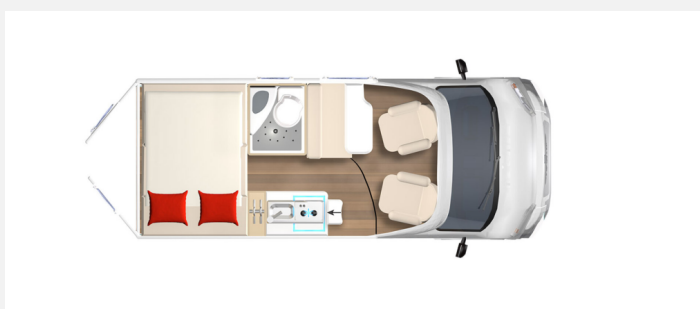

Exposé

Bürstner Campeo C 540 4X4 Allrad, Lithium, Solar

64.900,- €

MwSt. ausweisbar

Fahrzeug

Grundriss

Technische Daten

Gebrauchtfahrzeug	mit Garantie
Modell-/Baujahr	2024
Erstzulassung	18.07.2025
TÜV	07/2028
Gasprüfung	07/2027
Anzahl der Achsen	2
Leistung	103 KW / 140 PS
km Stand	27600 km
Umweltplakette	grün
Schadstoffklasse/-norm	Euro 6d-final
Basisfahrzeug	Citroën
Motordetails	Citroën Jumper 2,2 Blue HDI - 140 PS - Euro 6d
Getriebe	Schaltgetriebe
Antriebsart	Allradantrieb
Anzahl Schlafplätze	2
Gesamtlänge	541 cm
Gesamtbreite	208 cm
Höhe	270 cm
Innenhöhe	190 cm
Aufbauart	Campervan
Masse in fahrber. Zustand	2950 kg
techn. zul. Gesamtmasse	3500 kg
Zuladung	550 kg
Infrastruktur	Küche WC
Liegeflächen	Heck (133/130x197)
Sitze mit Gurt	4
Radstand	345 cm
Kraftstoff	Diesel
Heizung	Truma Combi 4E
Batterie	100 Ah
Polster	Serie beige
Steckdosen 230V	2
Steckdosen 12V	1
Steckdosen USB	2
Führerscheinklasse	B
Vorbesitzer	1
Farbe	weiß