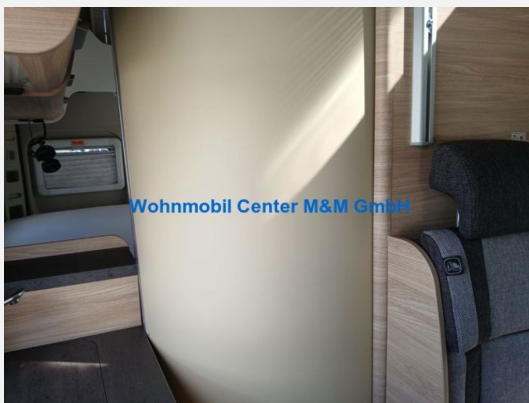

Wohnmobil Center M&M GmbH