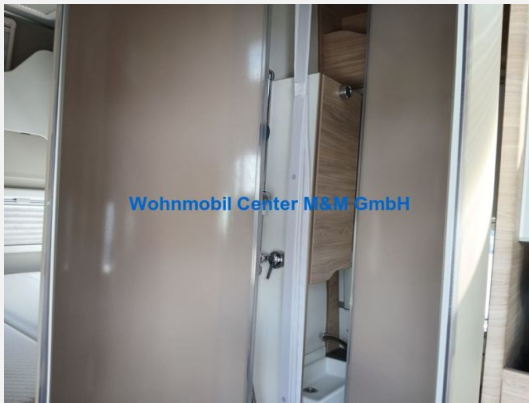

Wohnmobil Center M&M GmbH