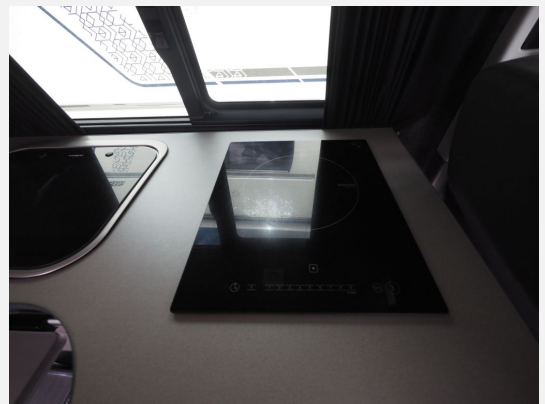

Verkäufer

Wohnmobile-Erlangen GmbH
Verkaufsteam
Medbacher Weg 11
91315 Höchststadt

✉ j.veit@wohnmobile-erlangen.de