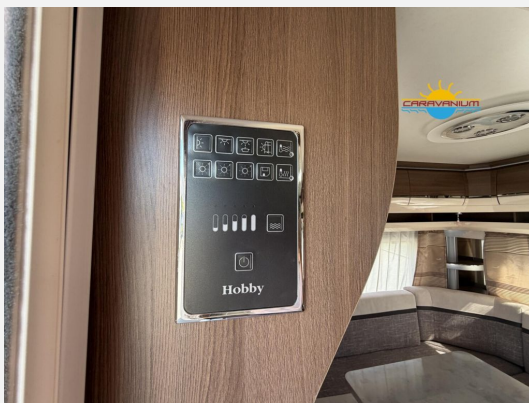

Verkäufer

Caravanium Reisemobile GmbH
Herr Bülent Yenice
Heinrich-Lanz-Straße 3
69190 Walldorf

✉ byenice@caravanium.de