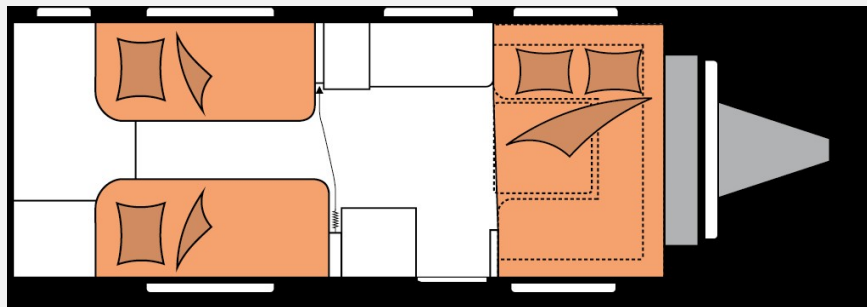

Exposé

Hobby Excellent Edition 540 WLU

36.145,- €

MwSt. ausweisbar

Fahrzeug

Grundriss

Technische Daten

Modell-/Baujahr	2026, 4/2026
Anzahl der Achsen	1.00
Anzahl Schlafplätze	4
Gesamtlänge	730.00 cm
Gesamtbreite	230.00 cm
Höhe	263.00 cm
Innenhöhe	195.00 cm
Masse in fahrber. Zustand	1478.50 kg
techn. zul. Gesamtmasse	2000.00 kg
Zuladung	521.50 kg
Kühlschrankvolumen	150 l
Gefriervolumen	27 l
Wasservorrat	45.00 l
Abwassertankvolumen	22.00 l
Batterie	90 Ah
Polster	Serie

Beschreibung

- Hobby Excellent Edition 540 WLU
- Auflastung mit technischer Änderung für Einachser auf
- Vorbereitung für Autarkpaket inkl. Laderegler mit Booster,
- Backofen THETFORD mit elektrischer Zündung, Grill und
- Dunstabzugshaube DOMETIC inkl.
- Zulassungsdokumente
- Frachtkosten / Überführung vom Hersteller zur Firma