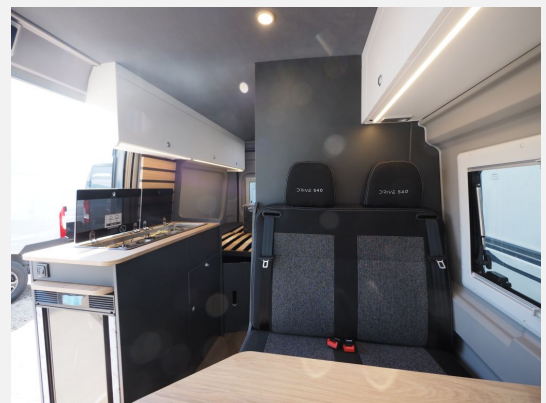

Verkäufer

Wohnmobile-Erlangen GmbH
Verkaufsteam
Medbacher Weg 11
91315 Höchststadt

✉ j.veit@wohnmobile-erlangen.de