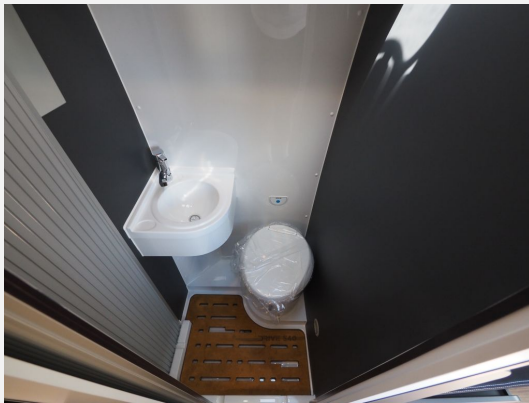

Verkäufer

Wohnmobile-Erlangen GmbH
Verkaufsteam
Medbacher Weg 11
91315 Höchststadt

✉ j.veit@wohnmobile-erlangen.de