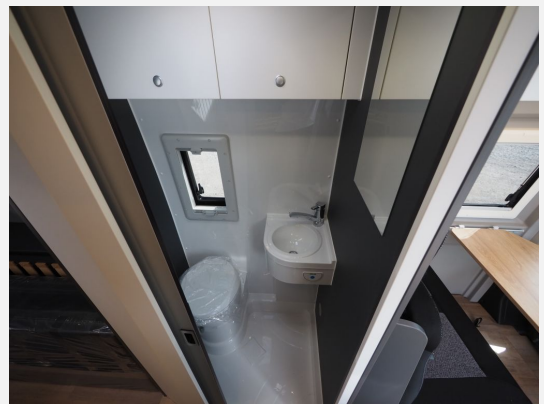

Verkäufer

Wohnmobile-Erlangen GmbH
Verkaufsteam
Medbacher Weg 11
91315 Höchststadt

✉ j.veit@wohnmobile-erlangen.de