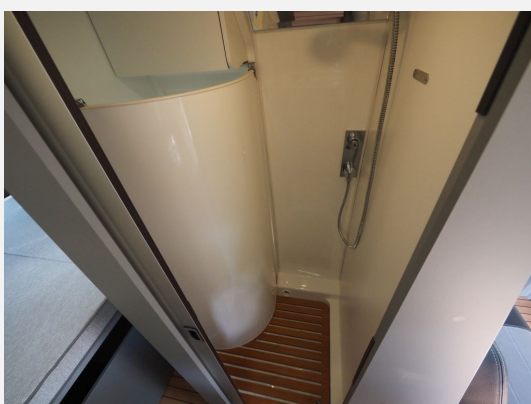

Verkäufer

Wohnmobile-Erlangen GmbH
Verkaufsteam
Medbacher Weg 11
91315 Höchststadt

✉ j.veit@wohnmobile-erlangen.de