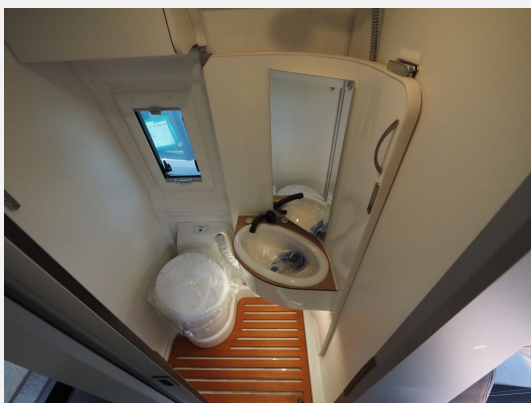

Verkäufer

Wohnmobile-Erlangen GmbH
Verkaufsteam
Medbacher Weg 11
91315 Höchststadt

✉ j.veit@wohnmobile-erlangen.de