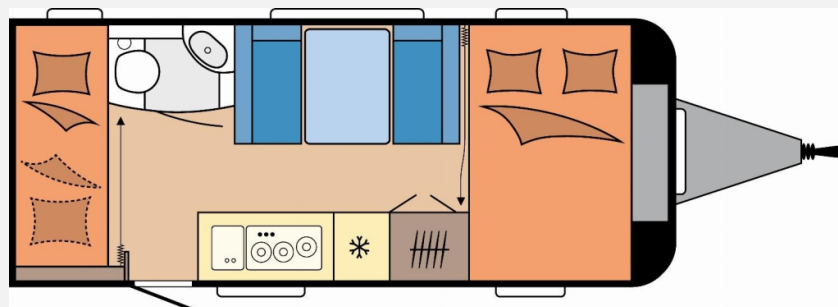

Hobby De Luxe 490 KMF

30.797,- €

MwSt. ausweisbar

Technische Daten

Modell-/Baujahr	2026
Gesamtlänge	690 cm
Gesamtbreite	230 cm
Höhe	264 cm
Umlaufmaß	947 cm
Aufbaulänge	571 cm
Masse in fahrber. Zustand	1317 kg
techn. zul. Gesamtmasse	1800 kg
Zuladung	483 kg
Polster	Serie
Farbe	weiß