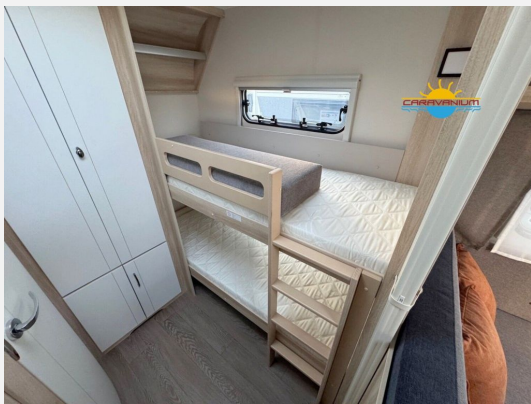

## Technische Daten

<b>Modell-/Baujahr</b>	2026
<b>Anzahl der Achsen</b>	1
<b>Anzahl Schlafplätze</b>	3
<b>Gesamtlänge</b>	744 cm
<b>Gesamtbreite</b>	250 cm
<b>Höhe</b>	265 cm
<b>Umlaufmaß</b>	1003 cm
<b>Aufbaulänge</b>	627 cm
<b>Masse in fahrber. Zustand</b>	1491 kg
<b>techn. zul. Gesamtmasse</b>	2000 kg
<b>Zuladung</b>	509 kg
<b>Infrastruktur</b>	WC
<b>Liegeflächen</b>	bunk_bed (2 x 185x70) double_couch (200x138/ 109)
<b>Heizung</b>	Truma Combi 6
<b>Steckdosen 230V</b>	8
<b>Farbe</b>	weiß
	Mittelsitzgruppe
	Etagenbett, Doppel-/franz. Bett

## Bilder