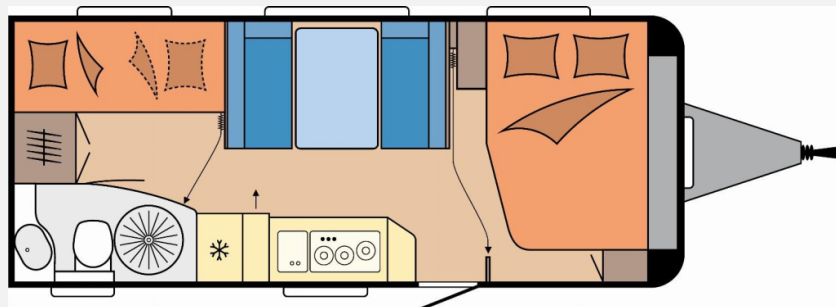

Exposé

Hobby De Luxe 545 KMF\*AUFLASTUNG \*AMBIENTE

30.890,- €

MwSt. ausweisbar

Fahrzeug

Grundriss

## Technische Daten

<b>Modell-/Baujahr</b>	2026
<b>Anzahl der Achsen</b>	1
<b>Anzahl Schlafplätze</b>	3
<b>Gesamtlänge</b>	744 cm
<b>Gesamtbreite</b>	250 cm
<b>Höhe</b>	265 cm
<b>Umlaufmaß</b>	1003 cm
<b>Aufbaulänge</b>	627 cm
<b>Masse in fahrber. Zustand</b>	1491 kg
<b>techn. zul. Gesamtmasse</b>	2000 kg
<b>Zuladung</b>	509 kg
<b>Infrastruktur</b>	WC
<b>Liegeflächen</b>	bunk_bed (2 x 185x70) double_couch (200x138/ 109)
<b>Heizung</b>	Truma Combi 6
<b>Steckdosen 230V</b>	8
<b>Farbe</b>	weiß
	Mittelsitzgruppe
	Etagenbett, Doppel-/franz. Bett