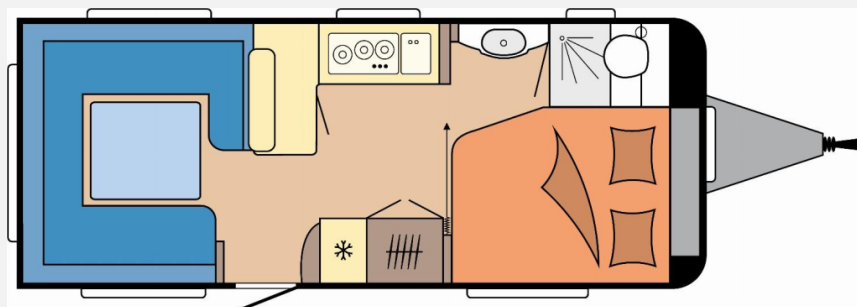

Exposé

Hobby Excellent 560 CFe
*SOMMERAKTION*ABVERKAUF*

29.999,- €

MwSt. ausweisbar

Fahrzeug

Erholung und Freiheit jederzeit

Grundriss