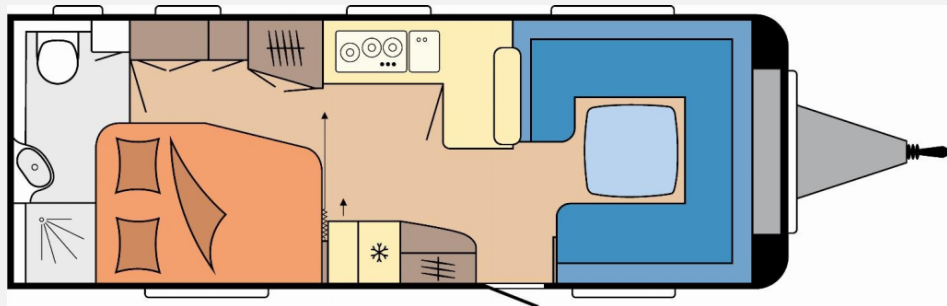

Exposé

Hobby Prestige 660 WFC
*SOMMERAKTION*ABVERKAUF*

34.999,- €

MwSt. ausweisbar

Fahrzeug

Erholung und Freiheit jederzeit

Grundriss