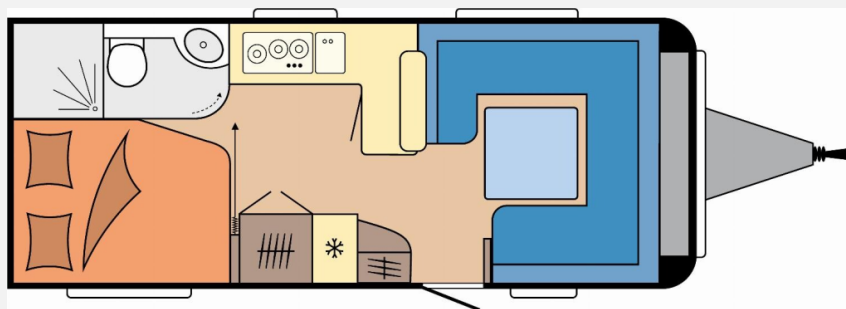

Exposé

Hobby Prestige 560 FC *ABVERKAUF*SOMMERAKTION

32.500,- €

MwSt. ausweisbar

Fahrzeug

Erholung und Freiheit jederzeit

Grundriss