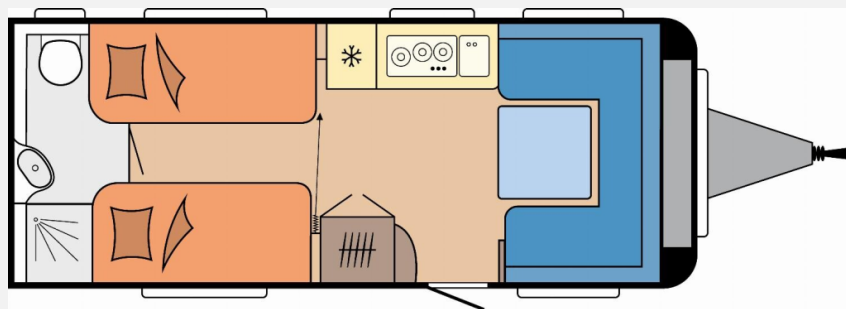

Exposé

Hobby Prestige 560 WLU
*ABVERKAUF*SOMMERAKTION*

31.990,- €

MwSt. ausweisbar

Fahrzeug

Erholung und Freiheit jederzeit

Grundriss